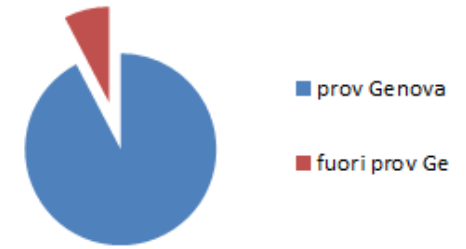

TESSERAMENTO 2014 Iscritti per comune, sesso, età

Sestri Levante	55
Chiavari	7
Genova	5
Casarza Ligure	4
Lavagna	3
Rapallo	2
Savona	2
Castiglione Chiavarese	1
Cogorno	1
Lorsica	1
Montoggio	1
Ne	1
Recco	1
San Colombano Certenoli	1
Serra Riccò	1
Ameglia (Sp)	1
Arcola (Sp)	1
Vezzano Ligure (Sp)	1
Lecco	1
Zibido San Giacomo (Mi)	1
Totale	91