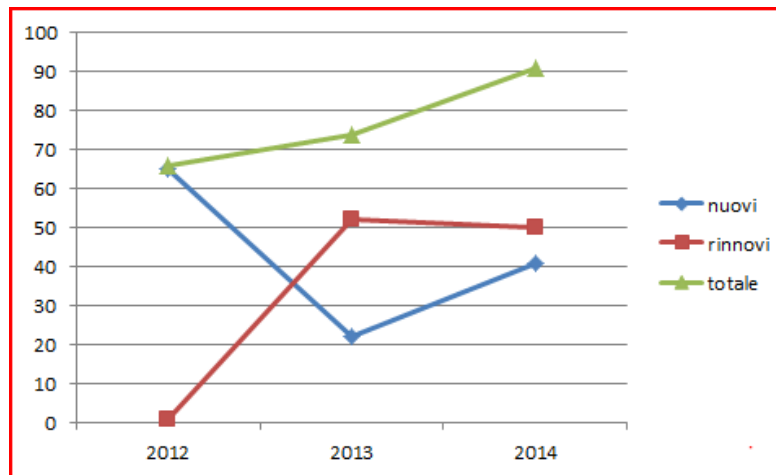

TESSERAMENTO 2014 Iscritti per comune, sesso, età

Sestri Levante	55
Chiavari	7
Genova	5
Casarza Ligure	4
Lavagna	3
Rapallo	2
Savona	2
Castiglione Chiavarese	1
Cogorno	1
Lorsica	1
Montoggio	1
Ne	1
Recco	1
San Colombano Certenoli	1
Serra Riccò	1
Ameglia (Sp)	1
Arcola (Sp)	1
Vezzano Ligure (Sp)	1
Lecco	1
Zibido San Giacomo (Mi)	1
Totale	91

prov Genova	84
fuori prov Ge	7
Totale	91

minori 20	7
20 - 30	12
30 - 50	37
maggiori 50	35

Tigullio	76
fuori Tigullio	15
Totale	91

Eta media 44

	2012	2013	2014
nuovi	65	22	41
rinnovi	1	52	50
totale	66	74	91