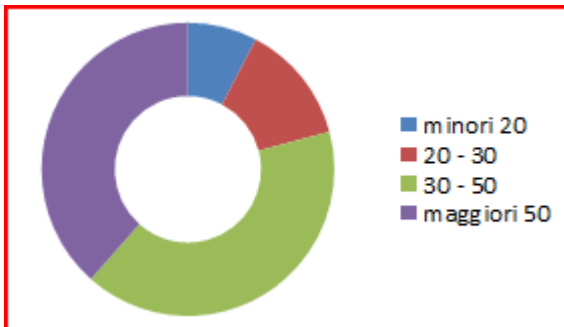

TESSERAMENTO 2014 Iscritti per comune, sesso, età

Sestri Levante	55
Chiavari	7
Genova	5
Casarza Ligure	4
Lavagna	3
Rapallo	2
Savona	2
Castiglione Chiavarese	1
Cogorno	1
Lorsica	1
Montoggio	1
Ne	1
Recco	1
San Colombano Certenoli	1
Serra Riccò	1
Ameglia (Sp)	1
Arcola (Sp)	1
Vezzano Ligure (Sp)	1
Lecco	1
Zibido San Giacomo (Mi)	1
Totale	91

prov Genova	84
fuori prov Ge	7
Totale	91

minori 20	7
20 - 30	12
30 - 50	37
maggiori 50	35

Tigullio	76
fuori Tigullio	15
Totale	91

Eta media 44

	2012	2013	2014
nuovi	65	22	41
rinnovi	1	52	50
totale	66	74	91