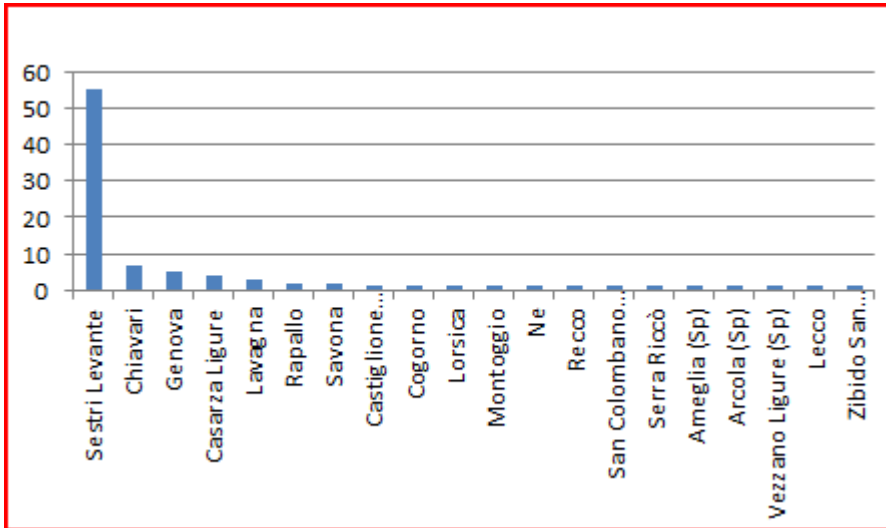

TESSERAMENTO 2014 Iscritti per comune, sesso, età

Sestri Levante	55
Chiavari	7
Genova	5
Casarza Ligure	4
Lavagna	3
Rapallo	2
Savona	2
Castiglione Chiavarese	1
Cogorno	1
Lorsica	1
Montoggio	1
Ne	1
Recco	1
San Colombano Certenoli	1
Serra Riccò	1
Ameglia (Sp)	1
Arcola (Sp)	1
Vezzano Ligure (Sp)	1
Lecco	1
Zibido San Giacomo (Mi)	1
Totale	91

prov Genova	84
fuori prov Ge	7
Totale	91

minori 20	7
20 - 30	12
30 - 50	37
maggiori 50	35

Tigullio	76
fuori Tigullio	15
Totale	91

Eta media 44

	2012	2013	2014
nuovi	65	22	41
rinnovi	1	52	50
totale	66	74	91