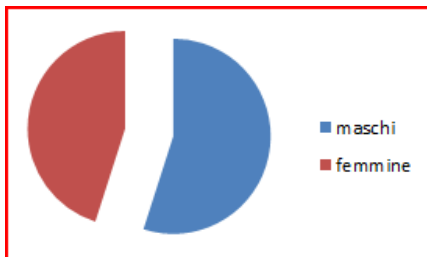

TESSERAMENTO 2014 Iscritti per comune, sesso, età

Sestri Levante	55
Chiavari	7
Genova	5
Casarza Ligure	4
Lavagna	3
Rapallo	2
Savona	2
Castiglione Chiavarese	1
Cogorno	1
Lorsica	1
Montoggio	1
Ne	1
Recco	1
San Colombano Certenoli	1
Serra Riccò	1
Ameglia (Sp)	1
Arcola (Sp)	1
Vezzano Ligure (Sp)	1
Lecco	1
Zibido San Giacomo (Mi)	1
Totale	91

prov Genova	84
fuori prov Ge	7
Totale	91

minori 20	7
20 - 30	12
30 - 50	37
maggiori 50	35

Tigullio	76
fuori Tigullio	15
Totale	91

Eta media 44

	2012	2013	2014
nuovi	65	22	41
rinnovi	1	52	50
totale	66	74	91