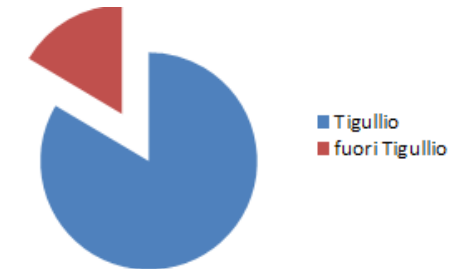

Tigullio	76
fuori Tigullio	15
Totale	91

Eta media 44